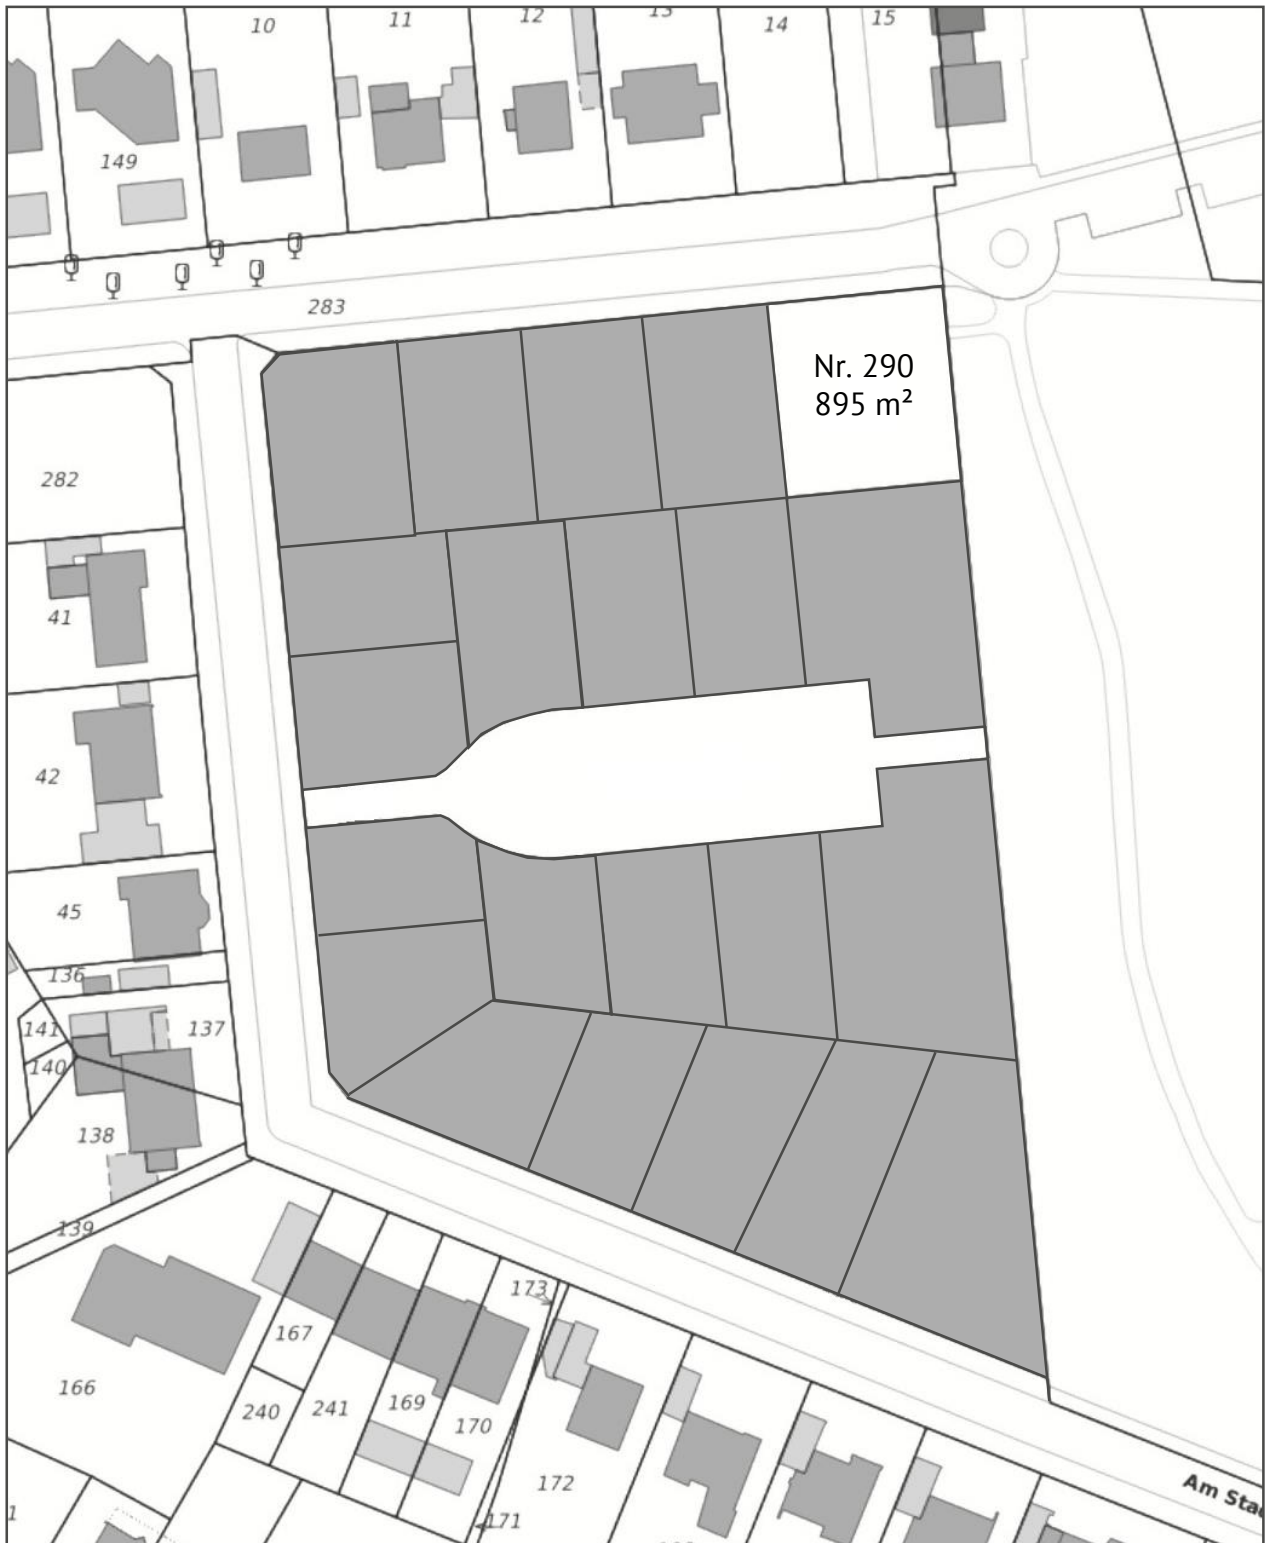

Lageplan freies Grundstück Baugebiet Schaeferstraße/ Am Stadtgarten

Stand: Oktober 2022

Quelle: Eigene Darstellung auf Grundlage Stadt Herne, Fachbereich Vermessung und Kataster